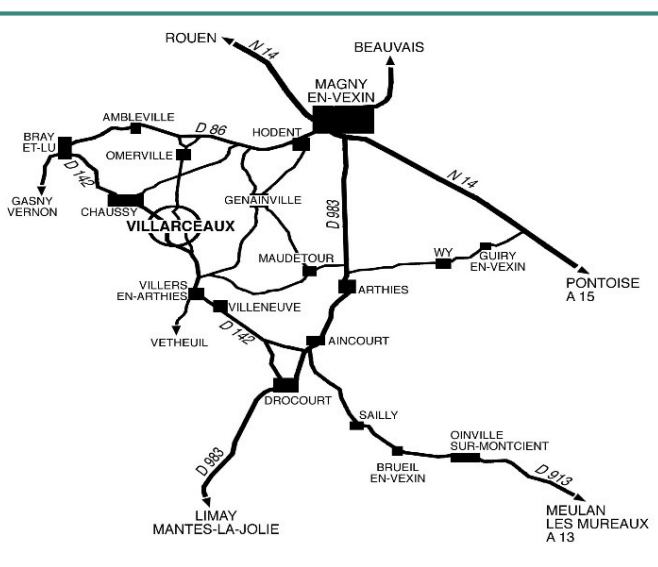

Droits de compétitions :

- Compétitions sans remise des prix - 6 €
- Compétitions avec remise des prix - 10 €
- Compétitions caritatives : 20 € minimum